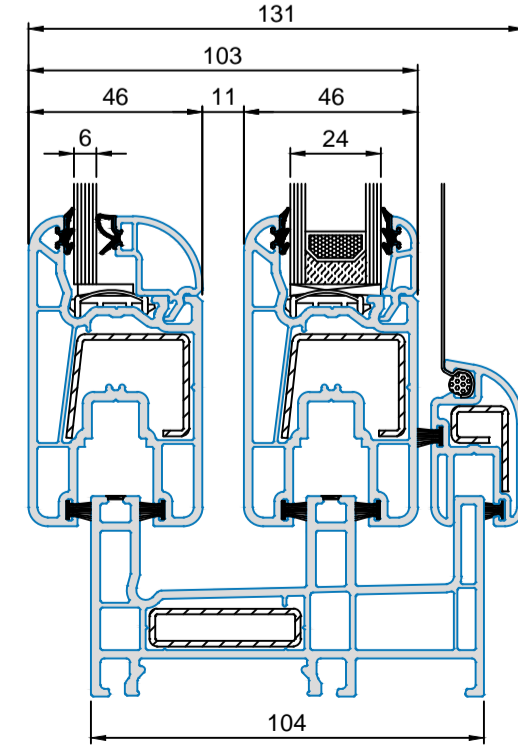

5103 .. Rahmen 70/104 5102 .. Flügel 5205 .. Moskitoflügel