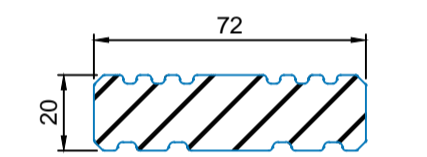

2205 .. Unterkonstruktion 20 mm