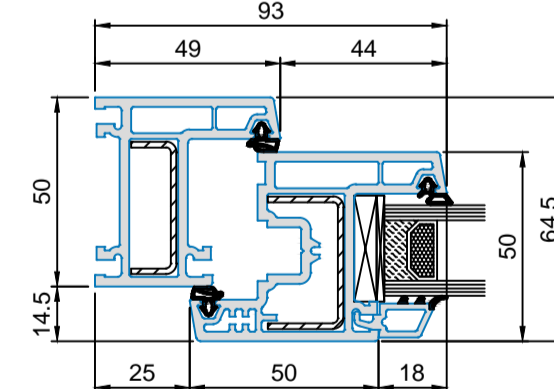

989 .. Rahmen / 990 .. Flügel