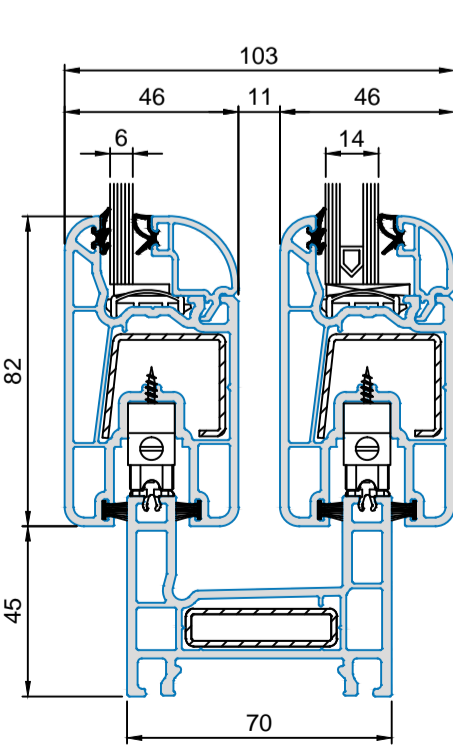

Systemechnitte

5101 .. Rahmen 70/53 5102 .. Flügel