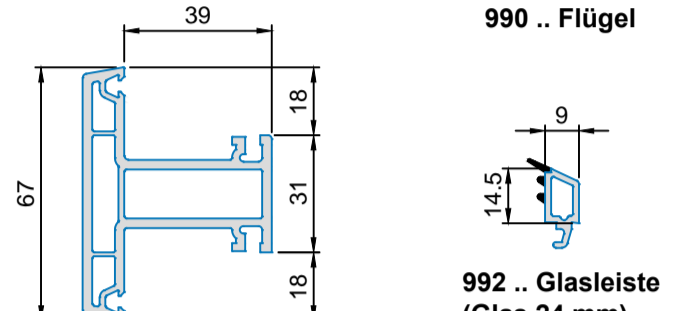

991 .. Pfosten 992 .. Glasleiste (Glas 24 mm)