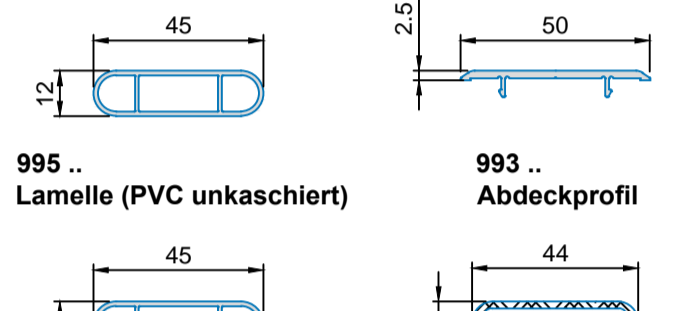

WINGO Perfetto 70 / WINGO AD 50 / Blindstock-System / WPC-Dielen

WINGO Perfetto 70

WINGO AD 50

Blindstock-System

WPC-Dielen

Profile

Glasleisten

Stahlverstärkungen

Zubehör

Beschlag

Profile

Systemechnitte

Profile

Profile

Systemechnitte

Systemechnitte

Systemechnitte