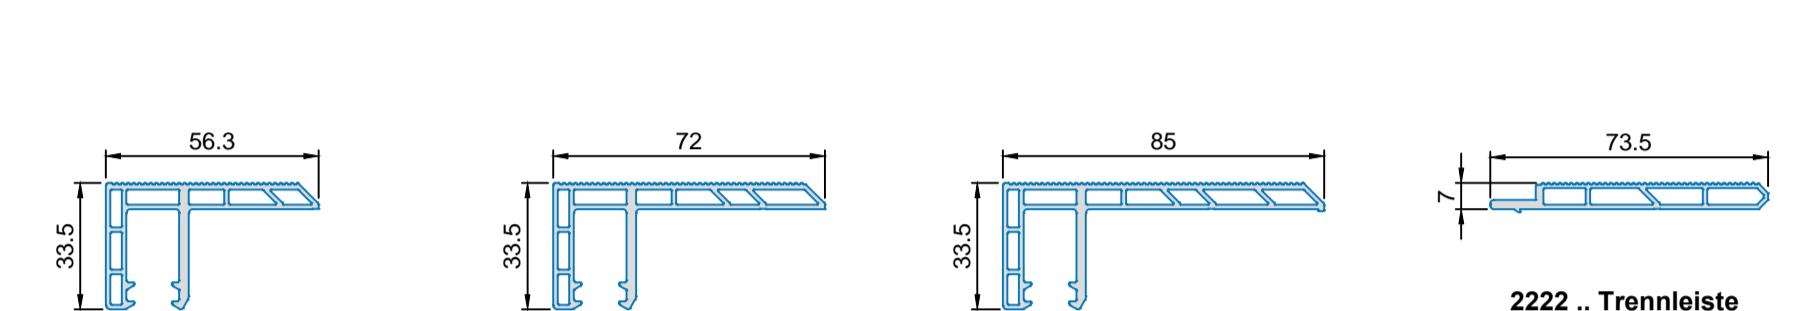

2223 .. Anschlagprofil 36 mm 2224 .. Anschlagprofil 50 mm 2221 .. Anschlagprofil 63 mm 2222 .. Trennleiste