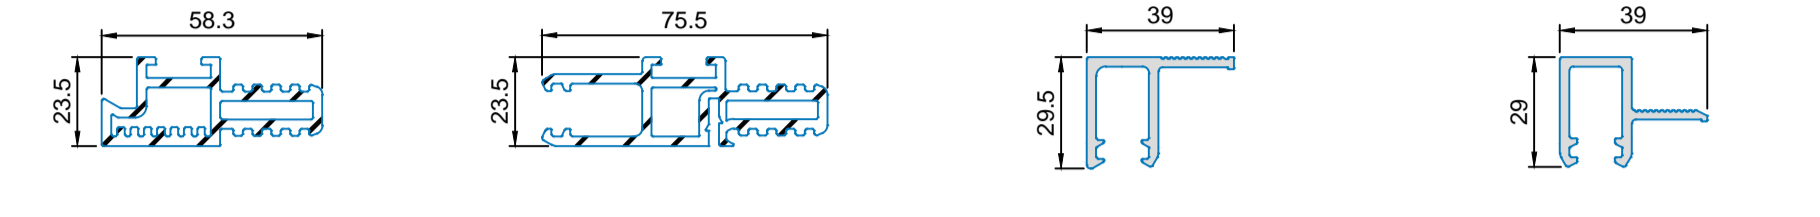

2120 .. Grundprofil (WPC) 2121 .. Verlängerung (WPC) 2220 .. Anschlussprofil 20 mm 2225 .. Anschlagprofil 20 mm versetzt

Profile