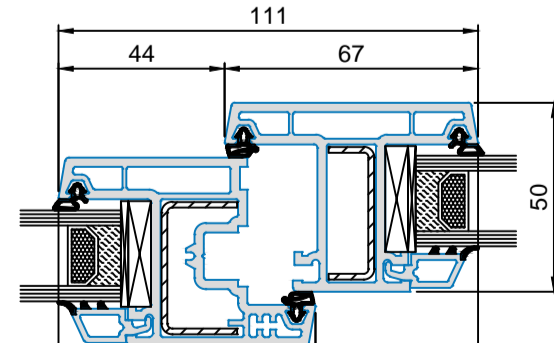

990 .. Flügel / 991 .. Pfosten