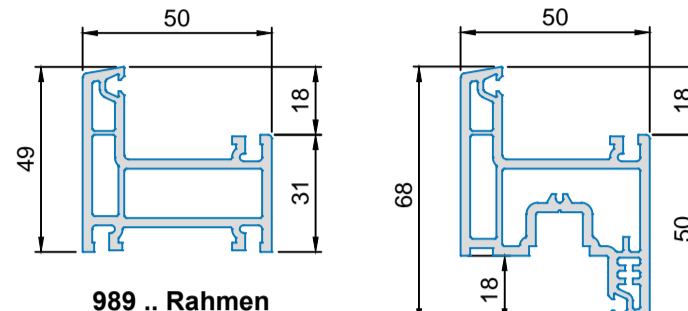

Profile

989 .. Rahmen 990 .. Flügel