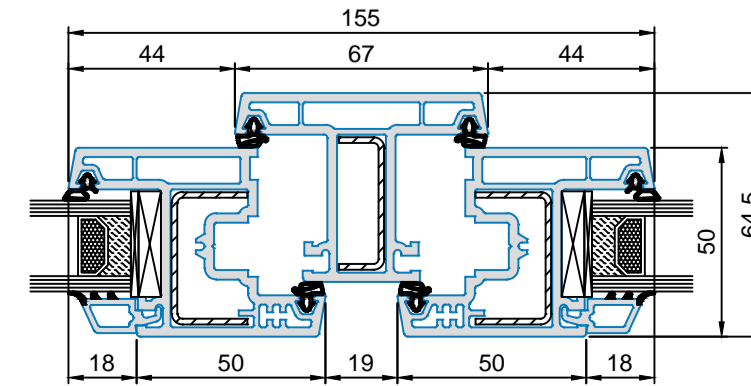

990 .. Flügel / 991 .. Pfosten / 990 .. Flügel